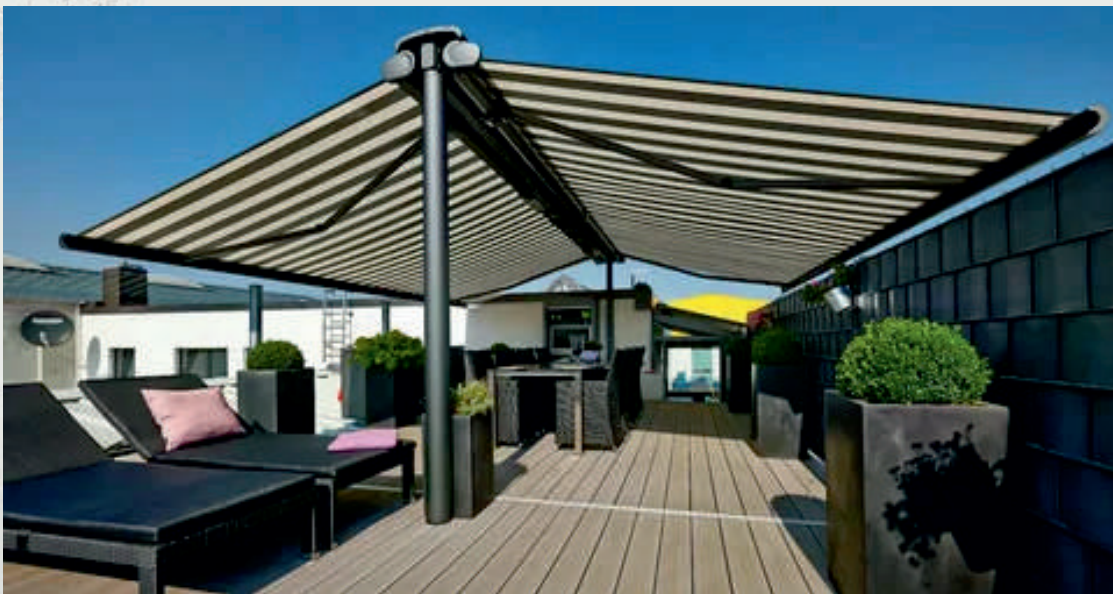

MAFSALLI TENTE